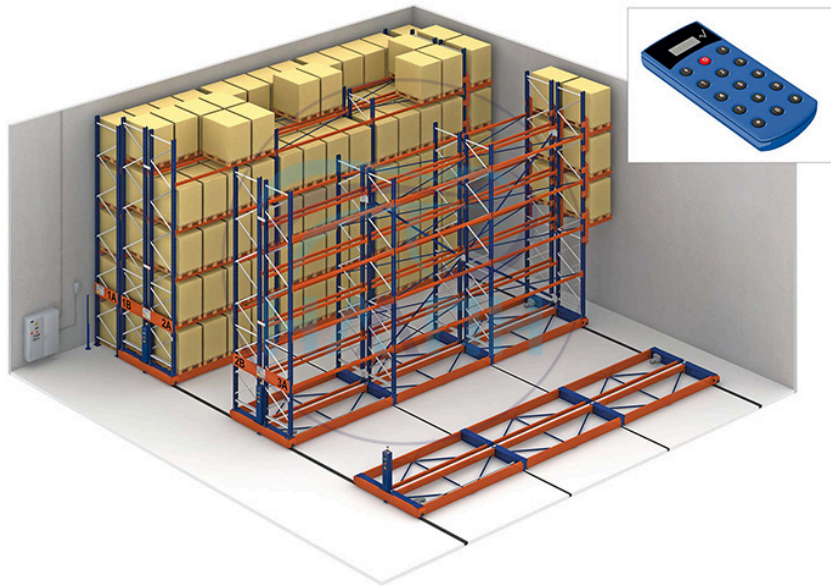

Đầu tư đúng từ kho hàng – Bắt đầu với kệ hạng nặng

Một hệ thống kho vận muốn hoạt động trơn tru, tiết kiệm và an toàn thì nền tảng đầu tiên cần có chính là giá kệ lưu trữ đạt chuẩn. **Kệ hạng nặng** là lựa chọn chiến lược, giúp doanh nghiệp tối ưu không gian và kiểm soát hàng hóa một cách hiệu quả – và Băng tải Hà Anh là đối tác đáng tin cậy trên hành trình đó.

Ưu điểm nổi bật của kệ hạng nặng Hà Anh

✓ Tải trọng lớn – Chịu lực tốt

Kệ được thiết kế để chứa các kiện hàng, pallet, máy móc hoặc nguyên vật liệu nặng với tải trọng từ vài trăm đến vài nghìn kg mỗi tầng, phù hợp với kho sản xuất, kho thương mại lớn, logistics,...

✓ Độ bền vượt thời gian

Sử dụng thép dày chuẩn công nghiệp, sơn tĩnh điện chống gỉ, hệ khung giằng liên kết chặt chẽ giúp kệ ổn định trong thời gian dài, kể cả khi hoạt động liên tục.

✓ Tùy biến theo nhu cầu

Không gian kho không cố định, và chúng tôi hiểu điều đó. Kệ có thể thay đổi số tầng, chiều cao, chiều sâu, hoặc mở rộng theo mô-đun, đảm bảo linh hoạt tối đa cho từng kho hàng cụ

thể.

Lý do hàng trăm doanh nghiệp chọn Hà Anh