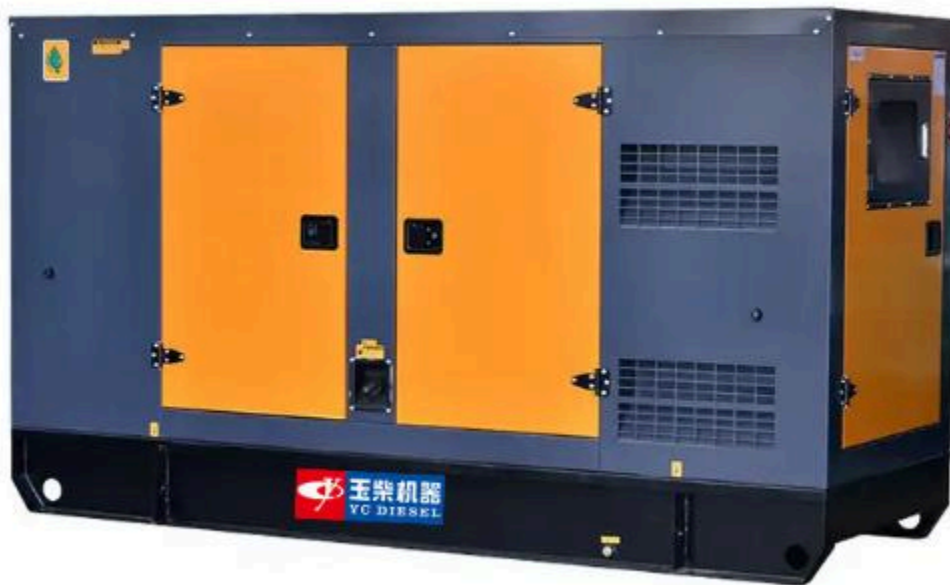

Máy phát điện diesel

Trong số các loại máy phát điện hiện nay, [máy phát điện diesel](#) được đánh giá là lựa chọn phổ biến và hiệu quả nhất nhờ độ bền cao, công suất mạnh mẽ và khả năng tiết kiệm nhiên liệu vượt trội.

Máy phát điện diesel là gì?

Máy phát điện diesel là thiết bị sử dụng động cơ diesel để biến năng lượng cơ học thành điện năng. Nhiên liệu diesel được đốt cháy trong buồng đốt, tạo ra chuyển động quay của trục máy phát, từ đó sinh ra dòng điện. Với thiết kế bền bỉ, hiệu suất cao và chi phí vận hành hợp lý, dòng máy này được sử dụng rộng rãi trong các nhà máy, khu công nghiệp, bệnh viện, khách sạn và tòa nhà thương mại.